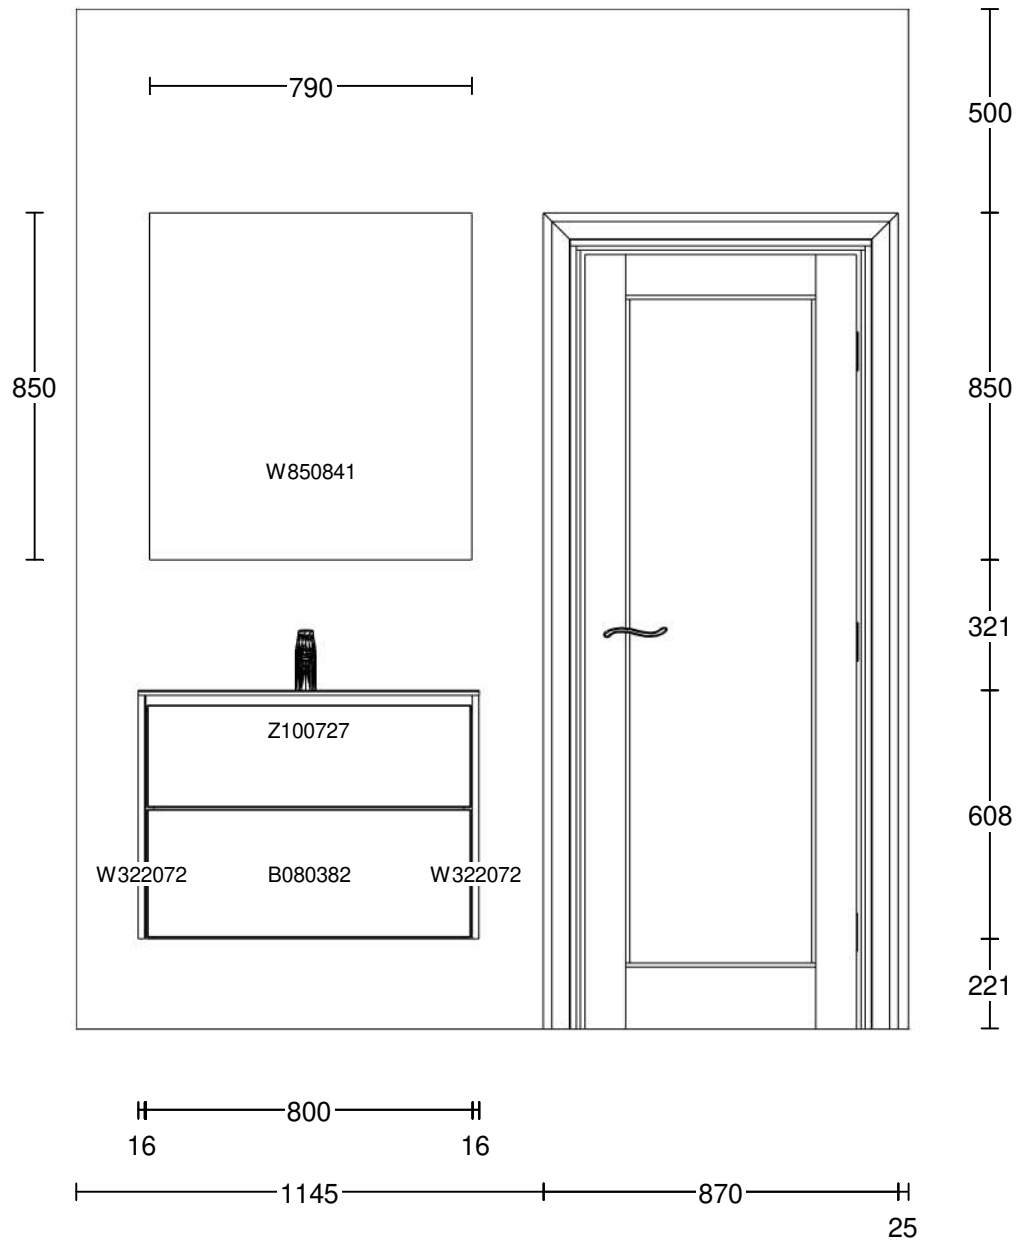

**Info:**

Model: Mono (ny hvid)  
 Tilbudsnr: CLMI0377 , Tegningsnr: 6  
 Revideret: 2024-05-13, Revisionsnr: 6  
 Oprettet: 2024-05-13

Skala: (Dybdemål er ekskl. låger)  
 Lev. uge/år: 12 2025 Ordrenr:  
 Tegningen er kun retningsgivende (C) Copyright HTH Køkkenforum  
 og ikke en ordrebekræftelse