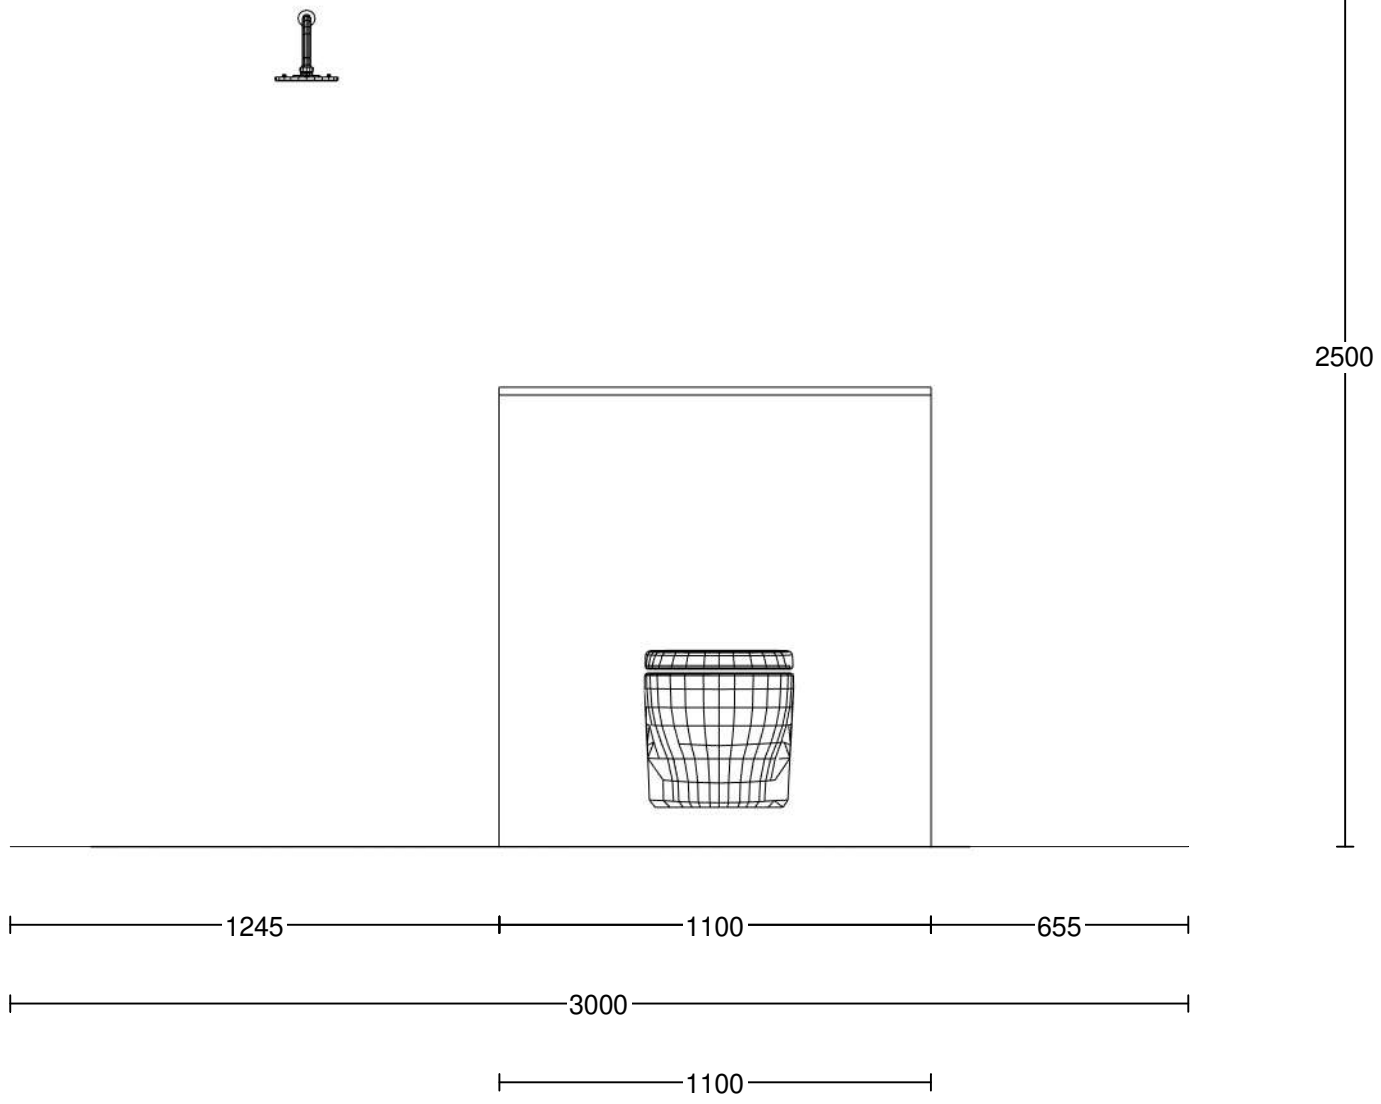

**Info:**

Model: Mono (ny hvid)  
Tilbudsnr: CLMI0377 , Tegningsnr: 6  
Revideret: 2024-05-13, Revisionsnr: 6  
Oprettet: 2024-05-13  
Skala: Hele rummet (Dybdemål er ekskl. låger)  
Lev. uge/år: 12 2025  
Tegningen er kun retningsgivende og ikke en ordrebekræftelse  
Ordrenr:  
(C) Copyright HTH Køkkenforum