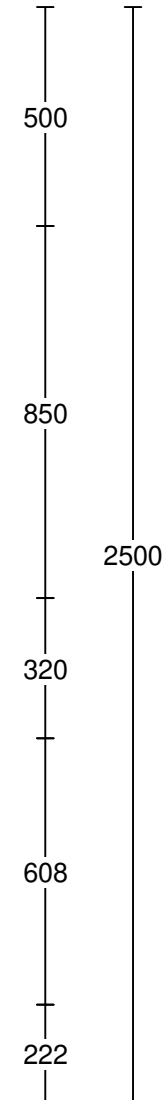

Kunde/Leveringsadresse:	Butik:	Info:	 Model: Mono (ny hvid) Tilbudsnr: CLMI0377 , Tegningsnr: 5 Revideret: 2024-05-24, Revisionsnr: 6 Oprettet: 2024-05-13 Skala: Hele rummet (Dybdemål er ekskl. låger) Lev. uge/år: 12 2025 Tegningen er kun retningsgivende og ikke en ordrebekræftelse Ordrenr: (C) Copyright HTH Køkkenforum
Katrinelund A/S Havneparken 14 B 3, 7100 Vejle	HTH Vejle A/S Stiftsvej 57 A 7100 VEJLE		
Julianebjerg standard hus Julianelund 166, STD 7100 Vejle	Sælger: Claus Minck		

Kunde/Leveringsadresse:	Butik:	Info:		 www.hth.dk
Katrinelund A/S Havneparken 14 B 3, 7100 Vejle	HTH Vejle A/S Stiftsvej 57 A 7100 VEJLE	Model:	Mono (ny hvid)	
Julianebjerg standard hus Julianelund 166, STD 7100 Vejle	Sælger: Claus Minck	Tilbudsnr:	CLMI0377 , Tegningsnr: 5	
		Revideret:	2024-05-24, Revisionsnr: 6	
		Oprettet:	2024-05-13	
		Skala:	(Dybdemål er ekskl. låger)	
		Lev. uge/år: 12 2025	Ordrenr:	
		Tegningen er kun retningsgivende og ikke en ordrebekræftelse	(C) Copyright HTH Køkkenforum	

Info:

Model: Mono (ny hvid)
Tilbudsnr: CLMI0377 , Tegningsnr: 5
Revideret: 2024-05-24, Revisionsnr: 6
Oprettet: 2024-05-13
Skala: Hele rummet (Dybdemål er ekskl. låger)
Lev. uge/år: 12 2025
Tegningen er kun retningsgivende og ikke en ordrebekræftelse
Ordrenr:
(C) Copyright HTH Køkkenforum

Info:

Model: Mono (ny hvid)
Tilbudsnr: CLMI0377 , Tegningsnr: 5
Revideret: 2024-05-24, Revisionsnr: 6
Oprettet: 2024-05-13
Skala: Hele rummet (Dybdemål er ekskl. låger)
Lev. uge/år: 12 2025 Ordrenr:
Tegningen er kun retningsgivende (C) Copyright HTH Køkkenforum
og ikke en ordrebekræftelse