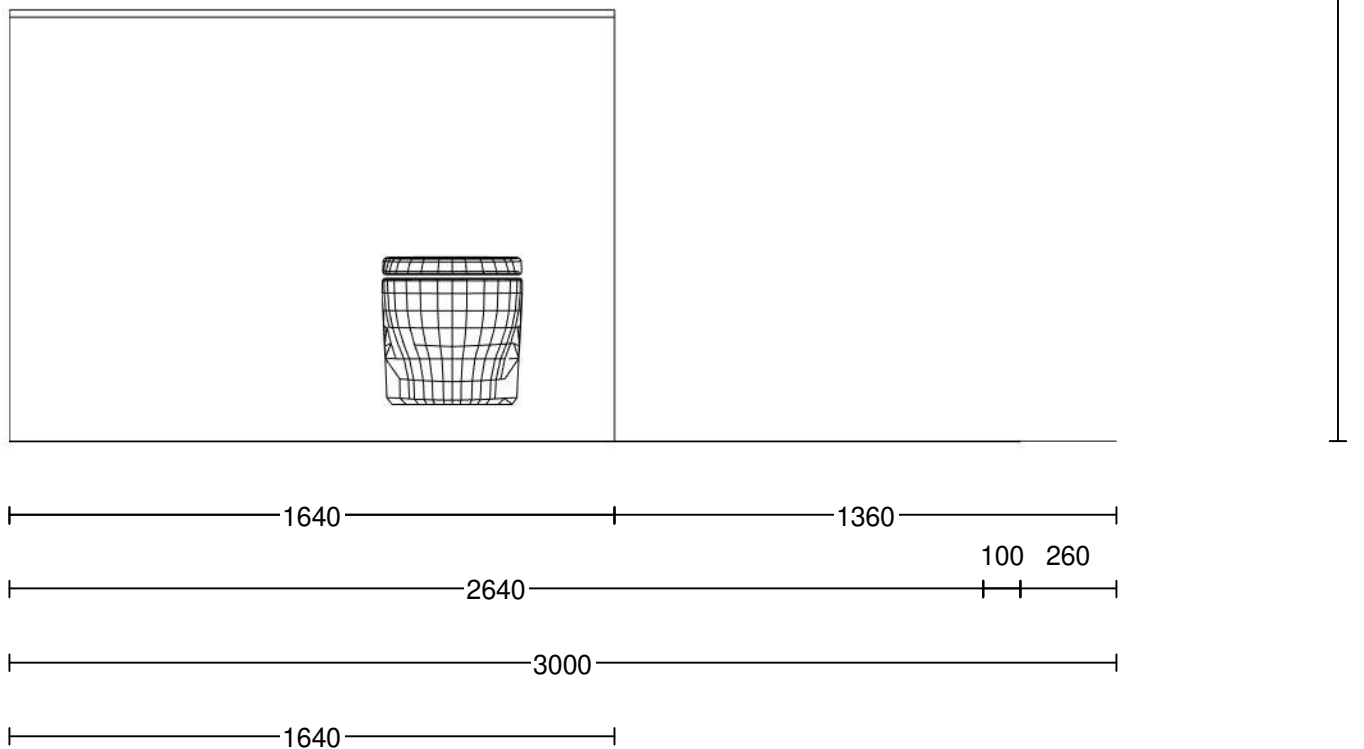

Kunde/Leveringsadresse:

Katrinelund A/S
Havneparken 14 B 3,
7100 Vejle

Julianebjerg standard hus

Julianelund 166, STD
7100 Vejle

Butik:

HTH Vejle A/S
Stiftsvej 57 A

7100 VEJLE

Sælger: Claus Minck

Info:

Model: Mono (ny hvid)
Tilbudsnr: CLMI0377 , Tegningsnr: 5
Revideret: 2024-05-24, Revisionsnr: 6
Oprettet: 2024-05-13
Skala: Hele rummet (Dybdemål er ekskl. låger)
Lev. uge/år: 12 2025
Tegningen er kun retningsgivende og ikke en ordrebekræftelse
Ordrenr:
(C) Copyright HTH Køkkenforum