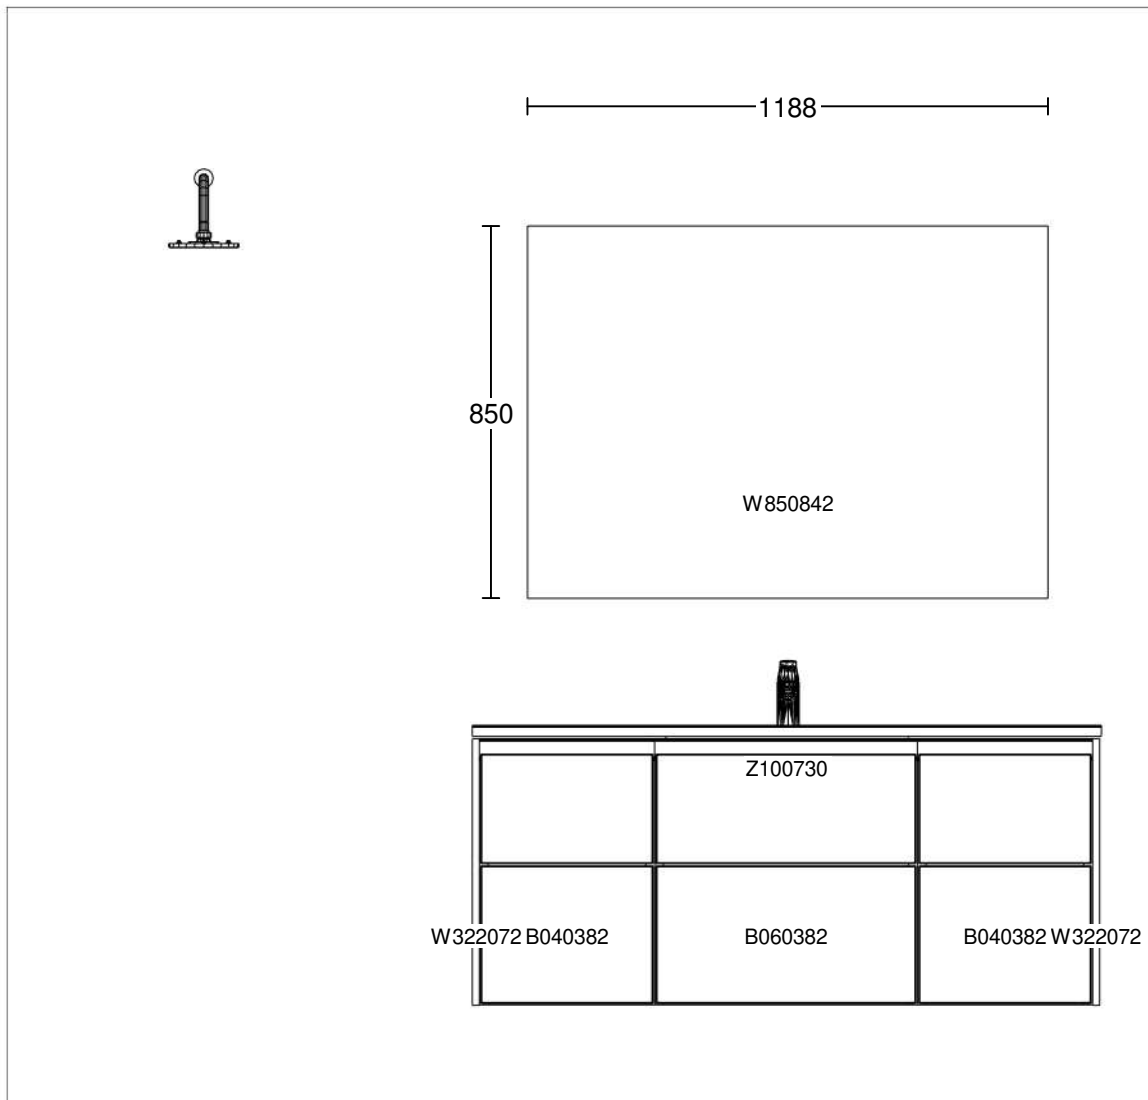

Info:

Model: Mono (ny hvid)
Tilbudsnr: CLMI0377 , Tegningsnr: 5
Revideret: 2024-05-24, Revisionsnr: 6
Oprettet: 2024-05-13
Skala: Hele rummet (Dybdemål er ekskl. låger)
Lev. uge/år: 12 2025
Tegningen er kun retningsgivende og ikke en ordrebekræftelse
Ordrenr:
(C) Copyright HTH Køkkenforum