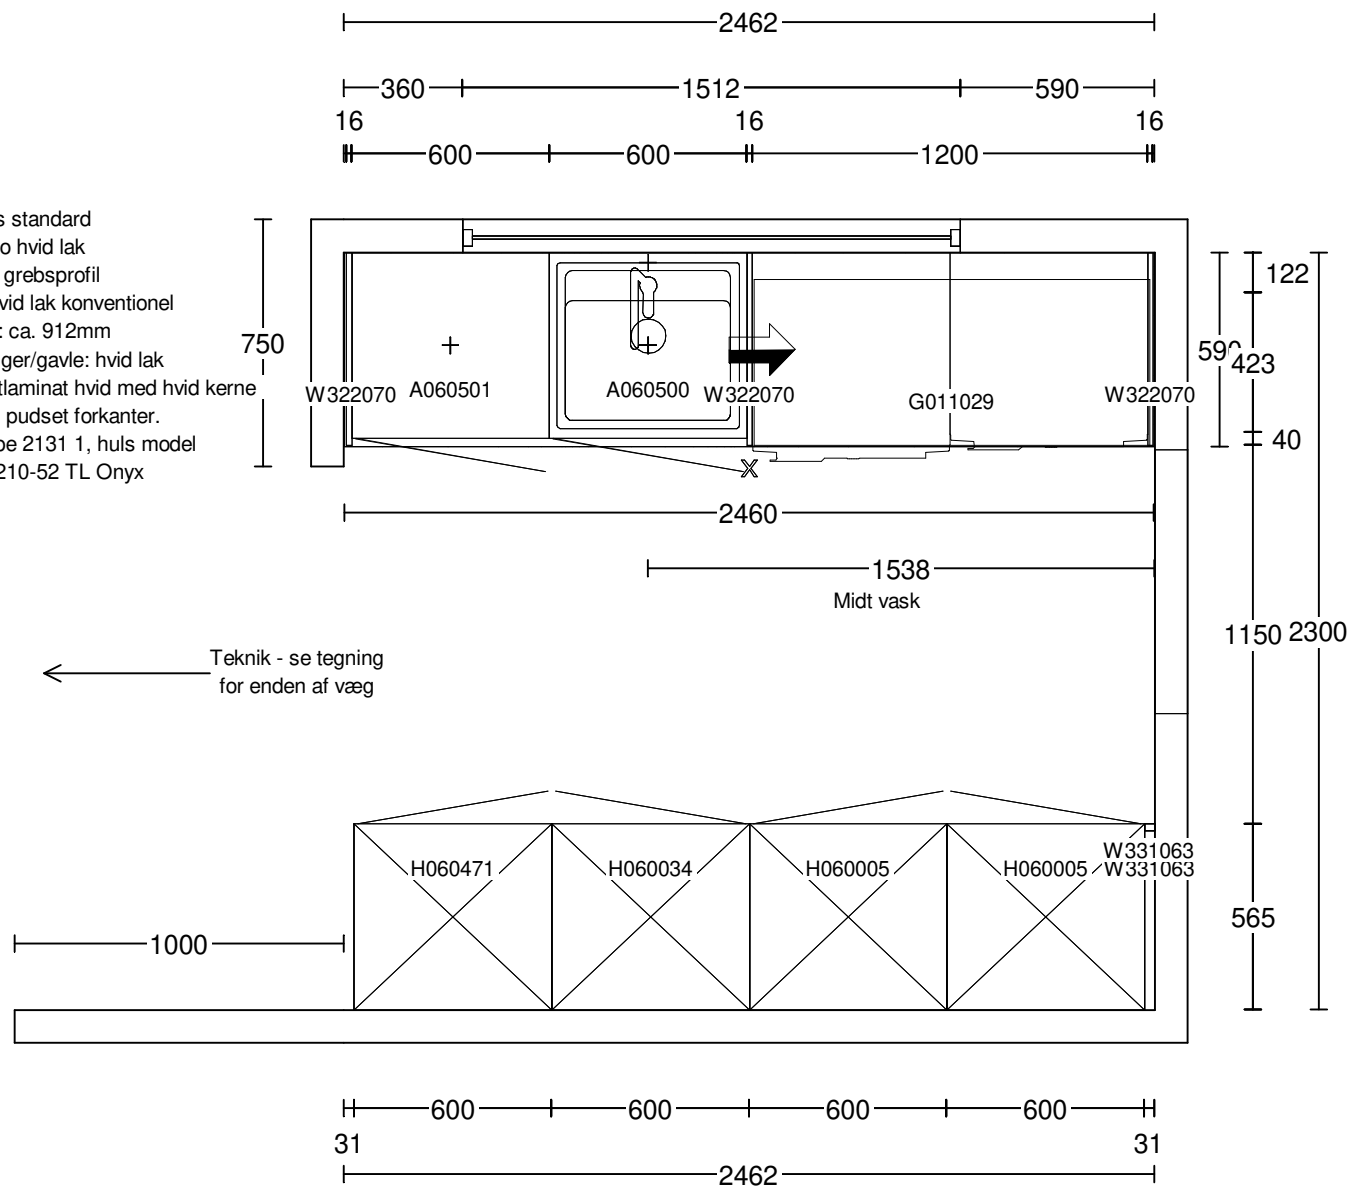

Bryggers standard
 JP mono hvid lak
 VH7 hvid grebsprofil
 Sokkel: 16,6cm hvid lak konventionel
 Bordhøjde: ca. 912mm
 Frisider/tilpasninger/gavle: hvid lak
 Bordplade: 10mm kompaktlaminat hvid med hvid kerne
 Type 003H med pudset forkanter.
 Vask underlimet Type 2131 1, huls model
 Franke MRG 210-52 TL Onyx