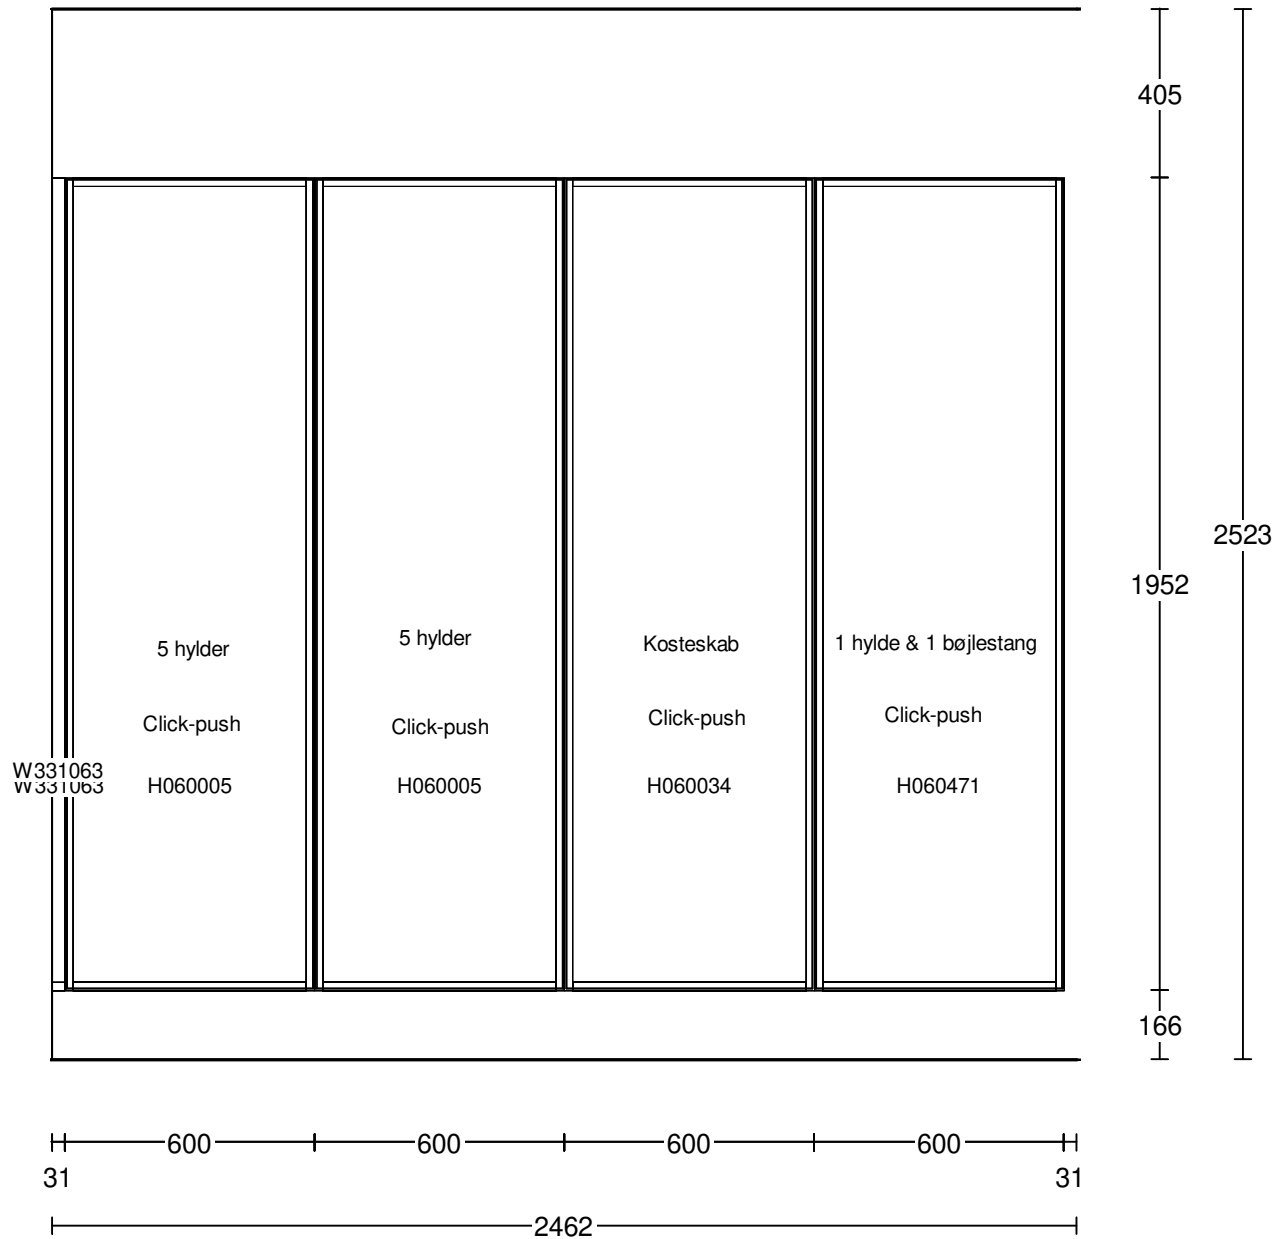

Model: Mono (ny hvid)
Tilbudsnr: CLMI0377 , Tegningsnr: 2
Revideret: 2022-06-01, Revisionsnr: 1
Oprettet: 2024-05-13
Skala: Hele rummet (Dybdemål er ekskl. låger)
Lev. uge/år: 12 2025
Tegningen er kun retningsgivende og ikke en ordrebekræftelse
Ordrenr:
(C) Copyright HTH Køkkenforum