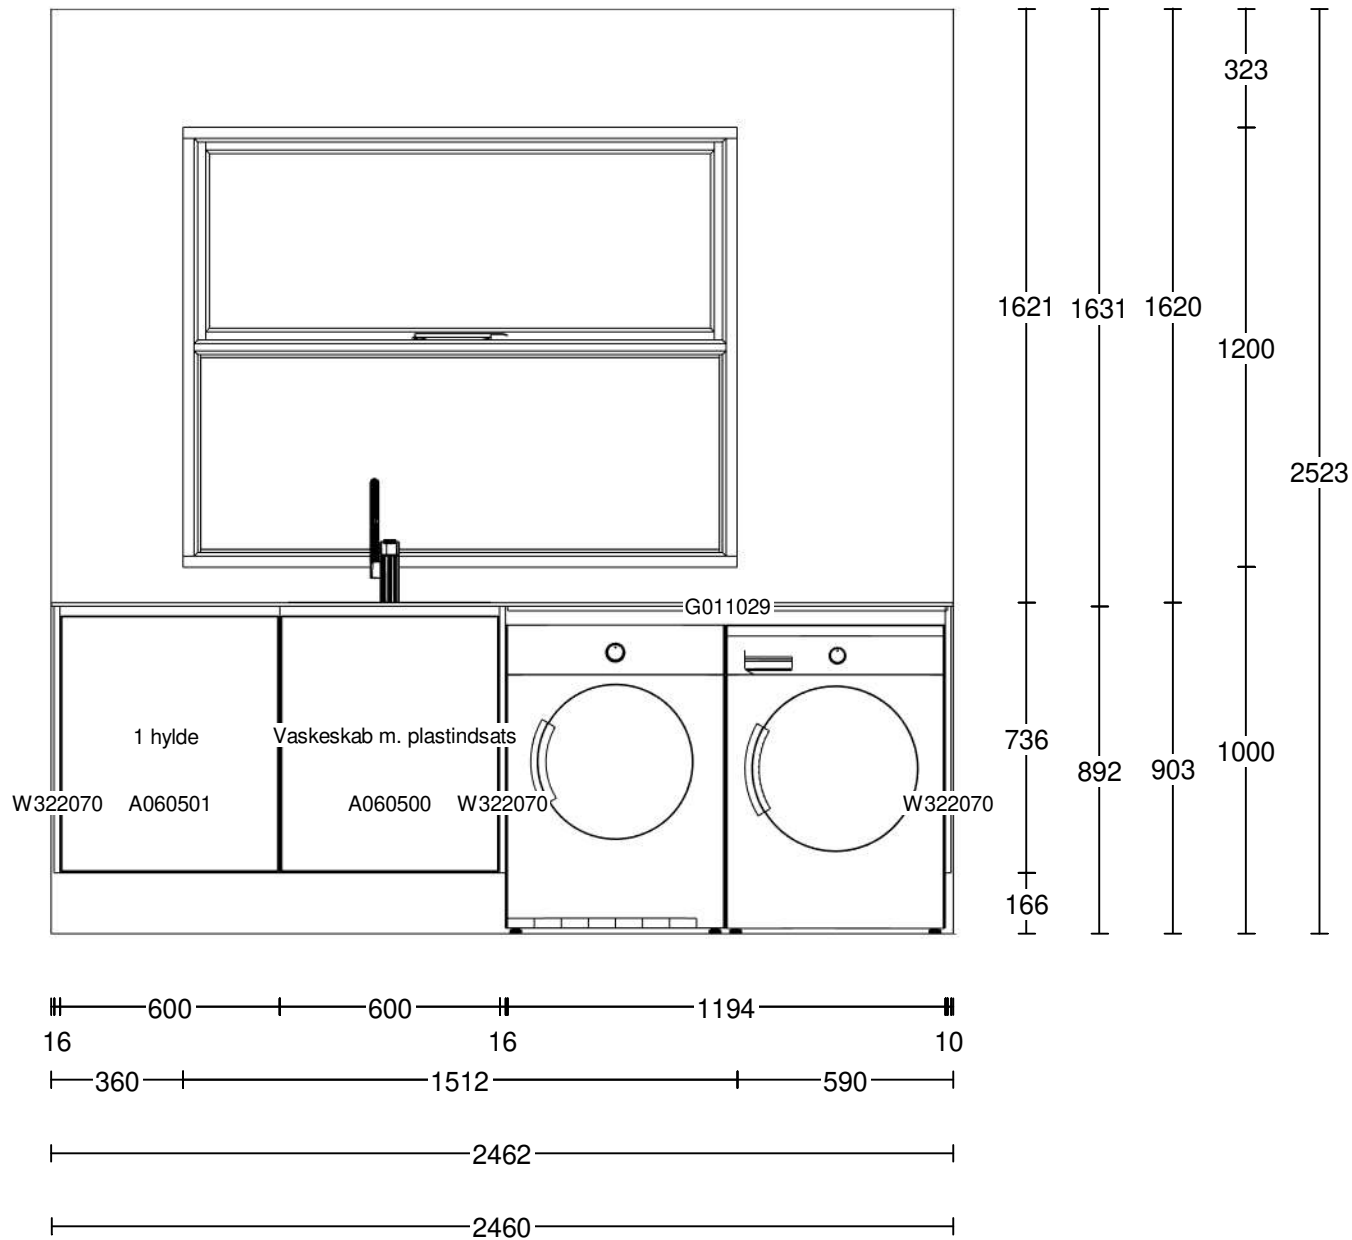

Kunde/Leveringsadresse:

Katrinelund A/S
Havneparken 14 B 3,
7100 Vejle

Julianebjerg standard hus
Julianelund 166, STD
7100 Vejle

Butik:

HTH Vejle A/S
Stiftsvej 57 A

7100 VEJLE

Sælger: Claus Minck

Info:

Model: Mono (ny hvid)
Tilbudsnr: CLMI0377 , Tegningsnr: 2
Revideret: 2022-06-01, Revisionsnr: 1
Oprettet: 2024-05-13
Skala: Hele rummet (Dybdemål er ekskl. låger)
Lev. uge/år: 12 2025
Tegningen er kun retningsgivende og ikke en ordrebekræftelse
Ordrenr:
(C) Copyright HTH Køkkenforum