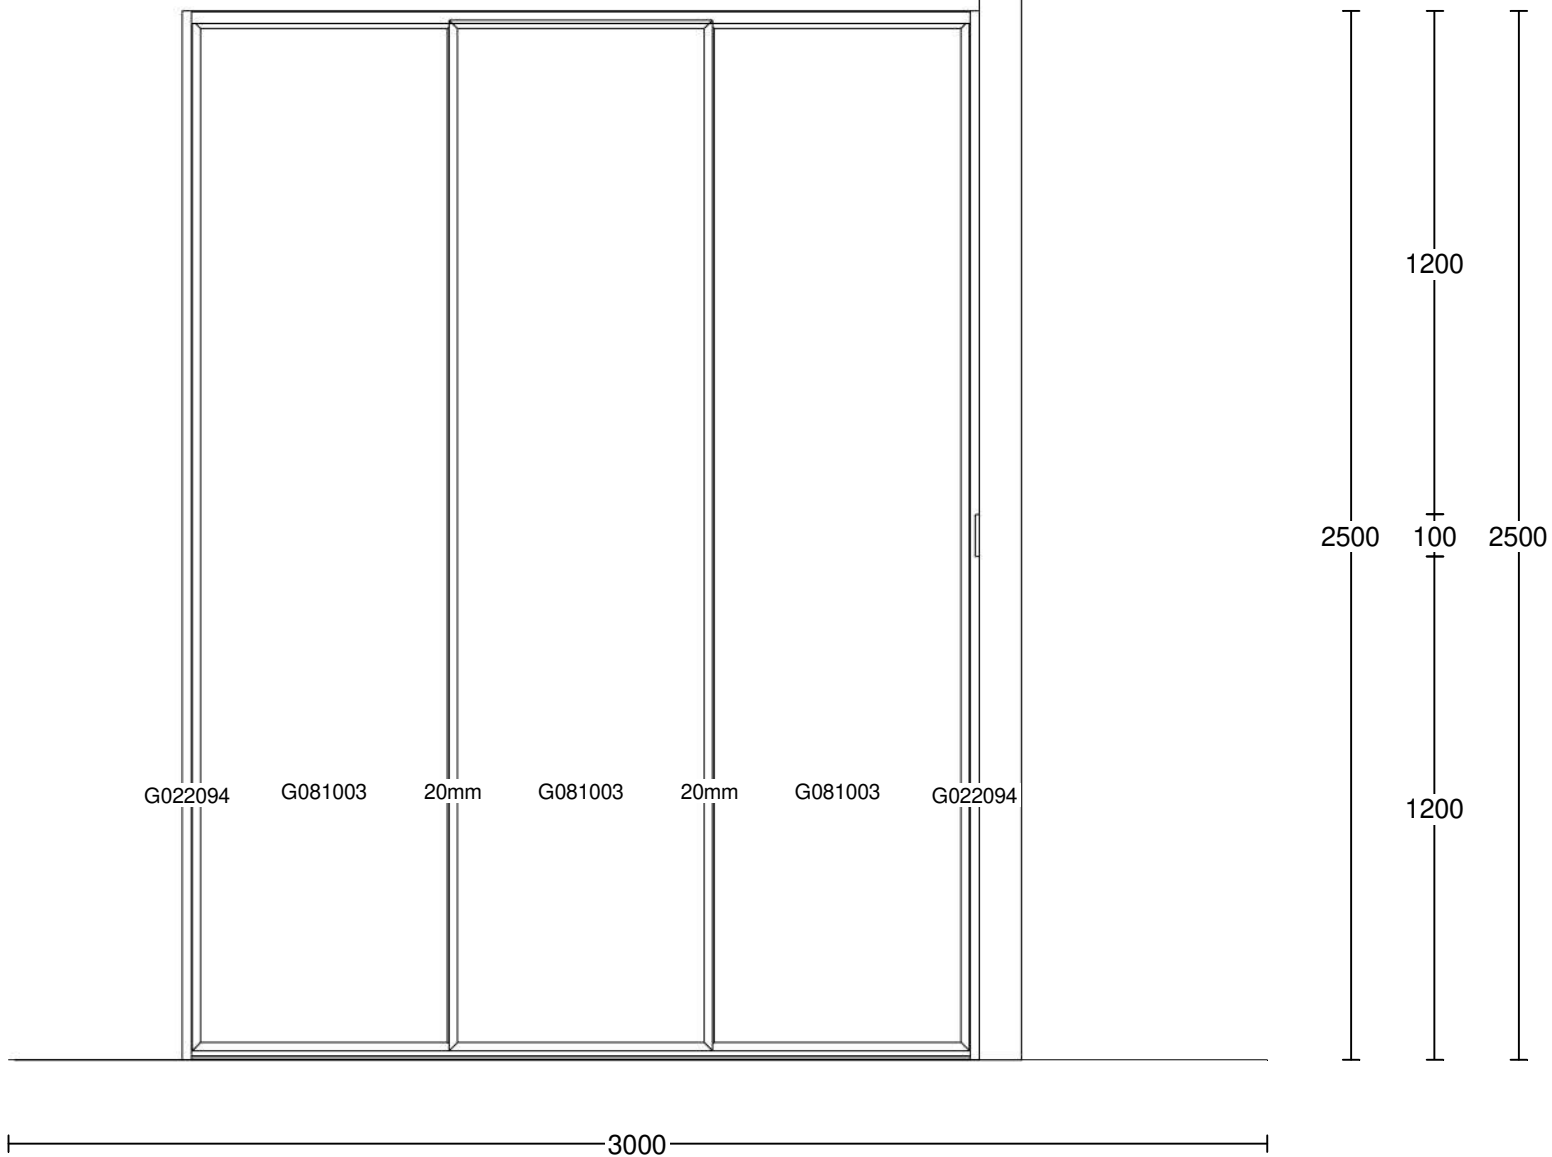

Model: Standard Alu Light
Tilbudsnr: CLMI0377 , **Tegningsnr:** 4
Revideret: 2021-12-15, **Revisionsnr:** 1
Oprettet: 2024-05-13
Skala: (Dybdemål er ekskl. låger)
Lev. uge/år: 12 2025
Tegningen er kun retningsgivende og ikke en ordrebekræftelse **Ordrenr:** (C) Copyright HTH Køkkenforum

Model:

Tilbudsnr:

Revideret:

Oprettet:

Skala:

Lev. uge/år: 12 2025

Tegningen er kun retningsgivende
og ikke en ordrebekræftelse

Standard Alu Light