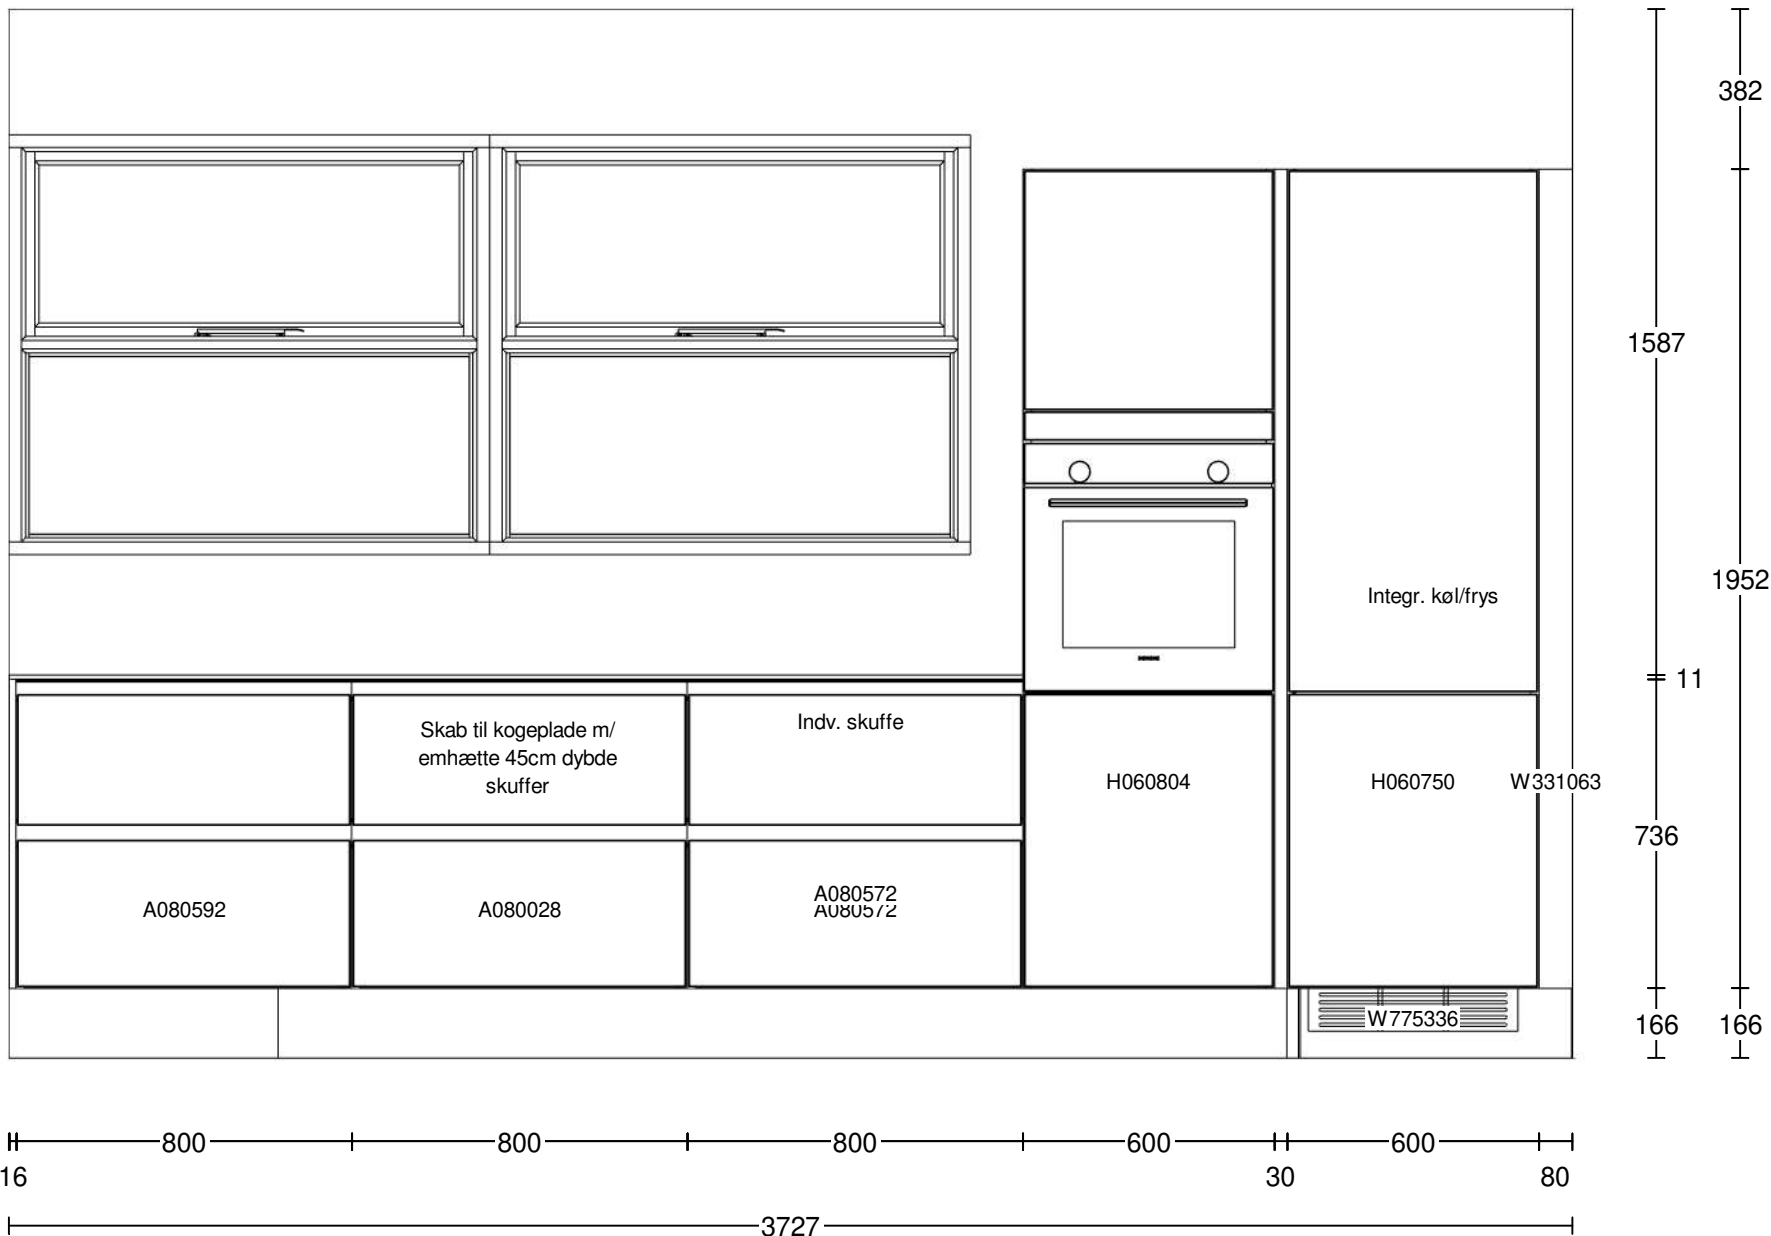

Julianebjerg standard hus  
Julianelund 166, STD  
7100 Vejle

**Butik:**

HTH Vejle A/S  
Stiftsvej 57 A

7100 VEJLE  
Sælger: Claus Minck

**Info:**

Model: Standard Alu Light  
Tilbudsnr: CLMI0377 , Tegningsnr: 4  
Revideret: 2024-05-13, Revisionsnr: 1  
Oprettet: 2024-05-13  
Skala: Hele rummet (Dybdemål er ekskl. låger)  
Lev. uge/år: 12 2025  
Tegningen er kun retningsgivende og ikke en ordrebekræftelse  
Ordrenr:  
(C) Copyright HTH Køkkenforum