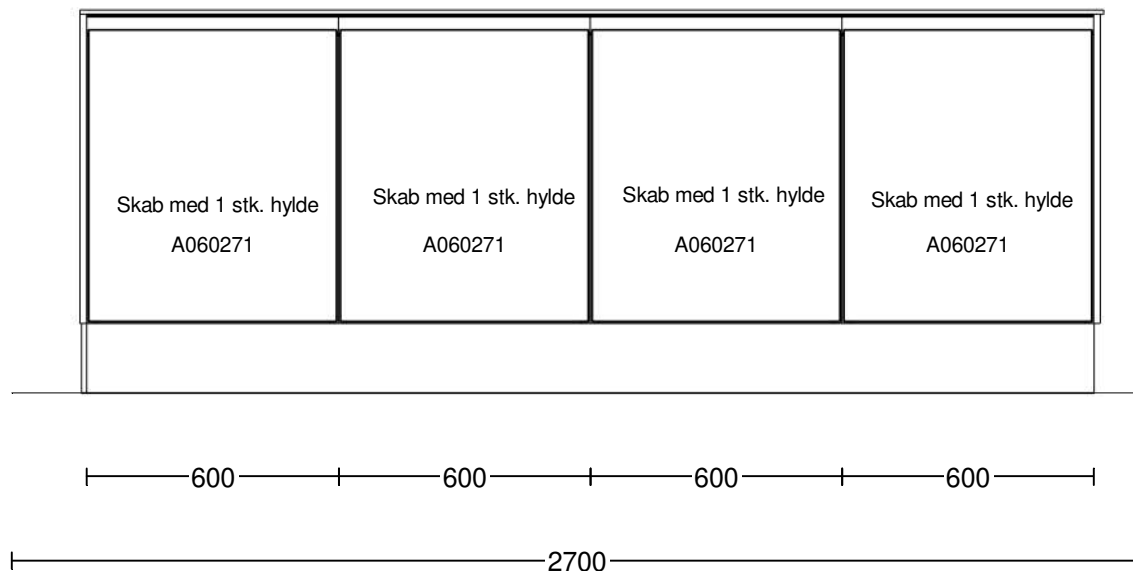

**Art (Ny hvid)**

**CLMI0377 , Tegningsnr: 3**

**2022-07-12, Revisionsnr: 1**

**2024-05-13**

**(Dybdemål er ekskl. låger)**

**Ordrenr:**

**(C) Copyright HTH Køkkenforum**

**Kunde/Leveringsadresse:**