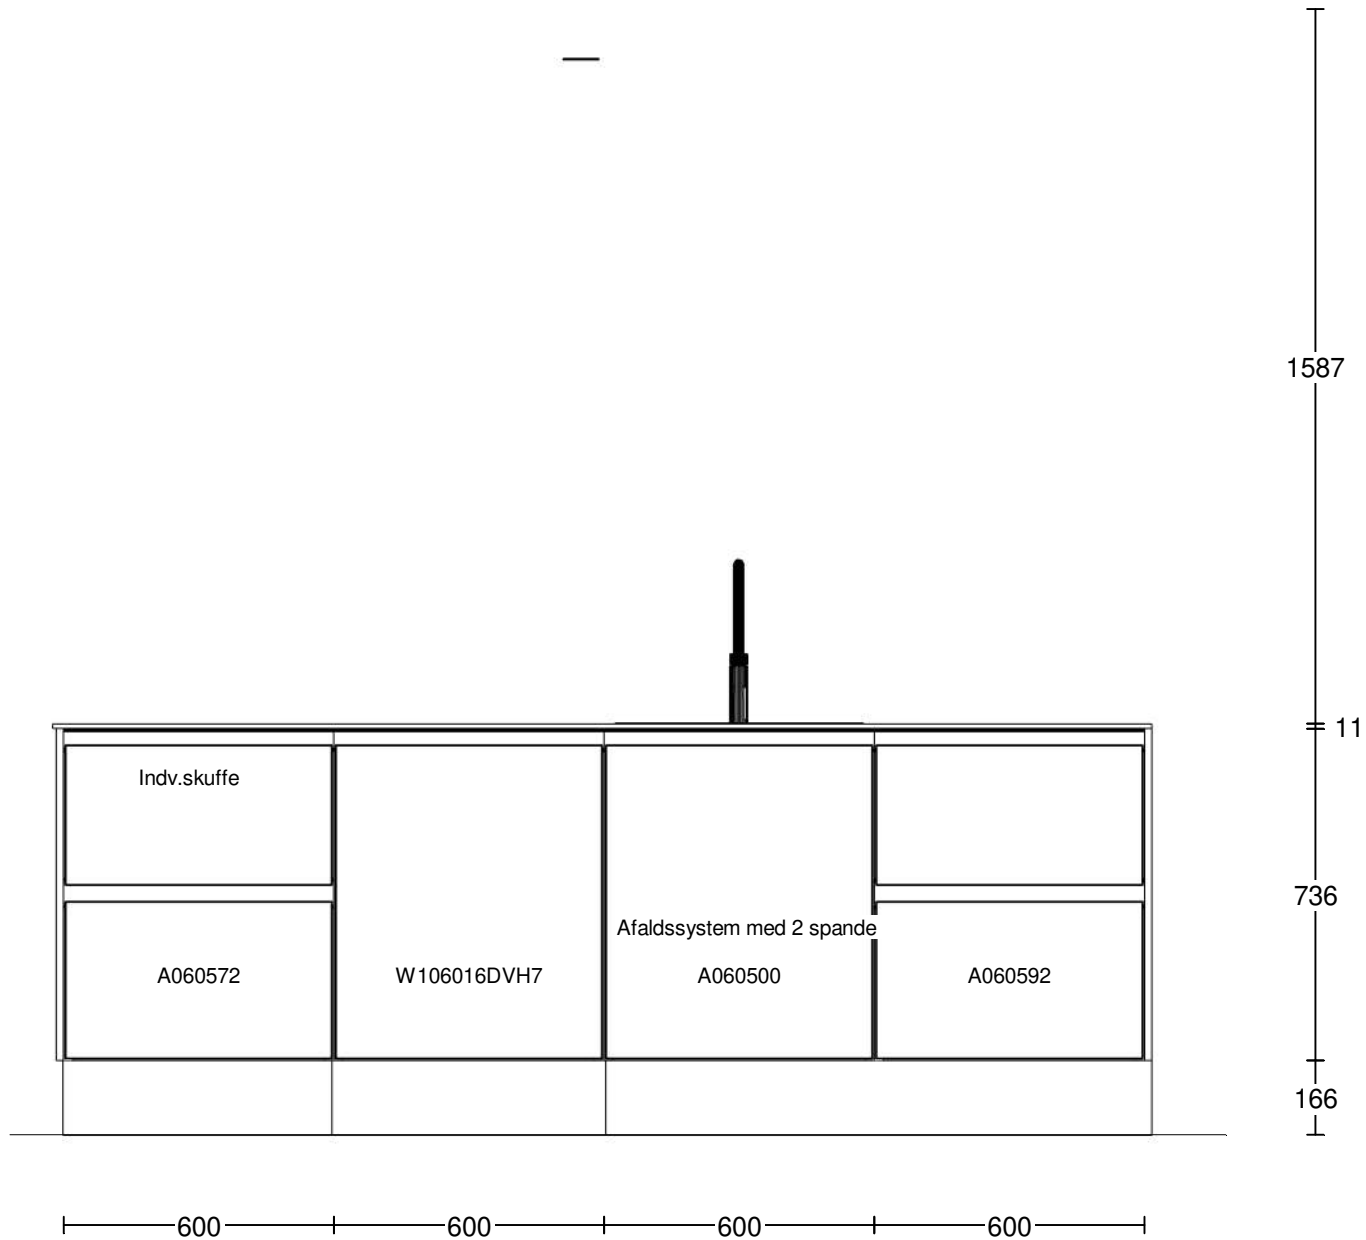

**Info:**

Model: Art (Ny hvid)  
Tilbudsnr: CLMI0377 , Tegningsnr: 3  
Revideret: 2022-07-12, Revisionsnr: 1  
Oprettet: 2024-05-13  
Skala: Hele rummet (Dybdemål er ekskl. låger)  
Lev. uge/år: 12 2025 Ordrenr:  
Tegningen er kun retningsgivende (C) Copyright HTH Køkkenforum  
og ikke en ordrebekræftelse