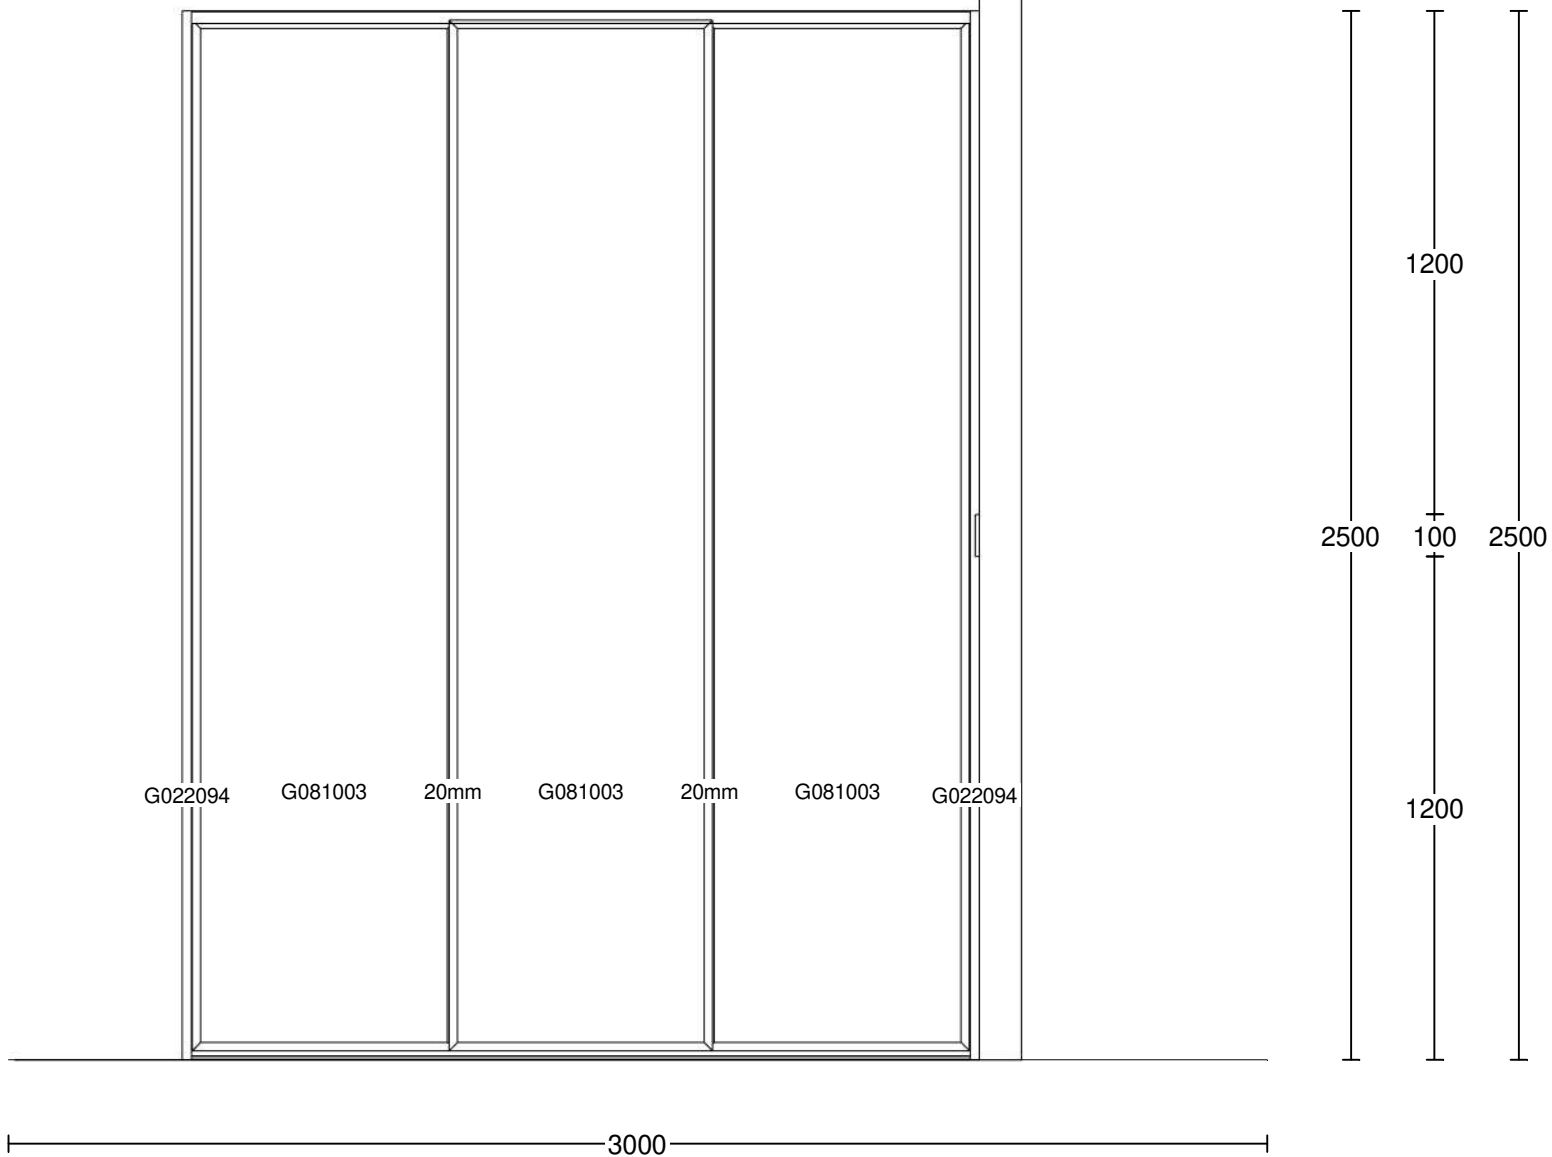

Kunde/Leveringsadresse:

Katrinelund A/S
Havneparken 14 B 3,
7100 Vejle

Julianebjerg standard hus
Julianelund 166, STD
7100 Vejle

Butik:

HTH Vejle A/S
Stiftsvej 57 A

7100 VEJLE
Sælger: Claus Minck

Info:

Model: Standard Alu Light
Tilbudsnr: CLMI0377 , Tegningsnr: 4
Revideret: 2024-05-13, Revisionsnr: 1
Oprettet: 2024-05-13
Skala: Hele rummet (Dybdemål er ekskl. låger)
Lev. uge/år: 12 2025
Tegningen er kun retningsgivende og ikke en ordrebekræftelse
Ordrenr:
(C) Copyright HTH Køkkenforum